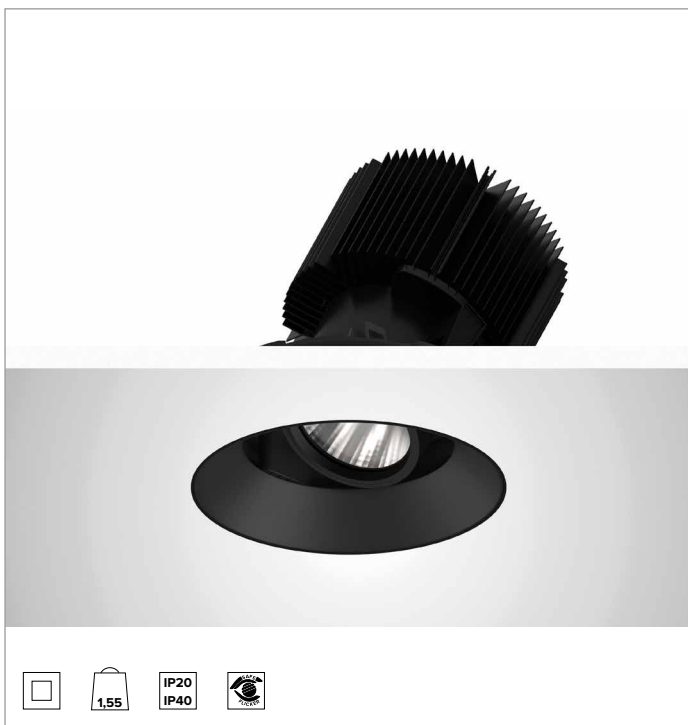

# 1T8654ELTR | CCTEVO ARCHITECTURAL 160

Proyector empotrable de LED con posibilidad de orientación en versión trimless

		3500K	H(m)	D(m)	Emax(lx)	
		Ra90			47°	
		Fixture Power	74W	1	0.87	9922
		Source Flux	7803lm	2	1.74	2480
		Fixture Flux	5854lm	3	2.61	1102
		Efficacy	79lm/W	4	3.47	620
TS1282	Imax=1272cd/klm	Imax	9924cd	5	4.34	397

## CARACTERÍSTICAS MECÁNICAS

Cuerpo y disipador de presofusión de aluminio pintado de color negro. Cobertura de color negro. Posibilidad de orientación del cuerpo óptico de hasta 30° en plano vertical, con bloqueo mecánico de la dirección y escala graduada, y posibilidad de orientación de 358° en plano horizontal. Versión trimless con elemento portante para la instalación y el rasado del yeso.