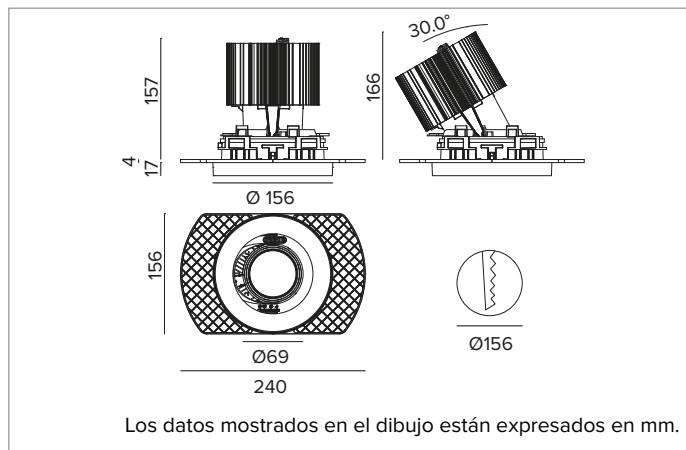

# 1T8654ELTR | CCTEVO ARCHITECTURAL 160

Proyector empotrable de LED con posibilidad de orientación en versión trimless

		3500K	H(m)	D(m)	Emax(lx)	
		Ra90			47°	
		Fixture Power	74W	1	0.87	9922
		Source Flux	7803lm	2	1.74	2480
		Fixture Flux	5854lm	3	2.61	1102
		Efficacy	79lm/W	4	3.47	620
TS1282	Imax=1272cd/klm	Imax	9924cd	5	4.34	397